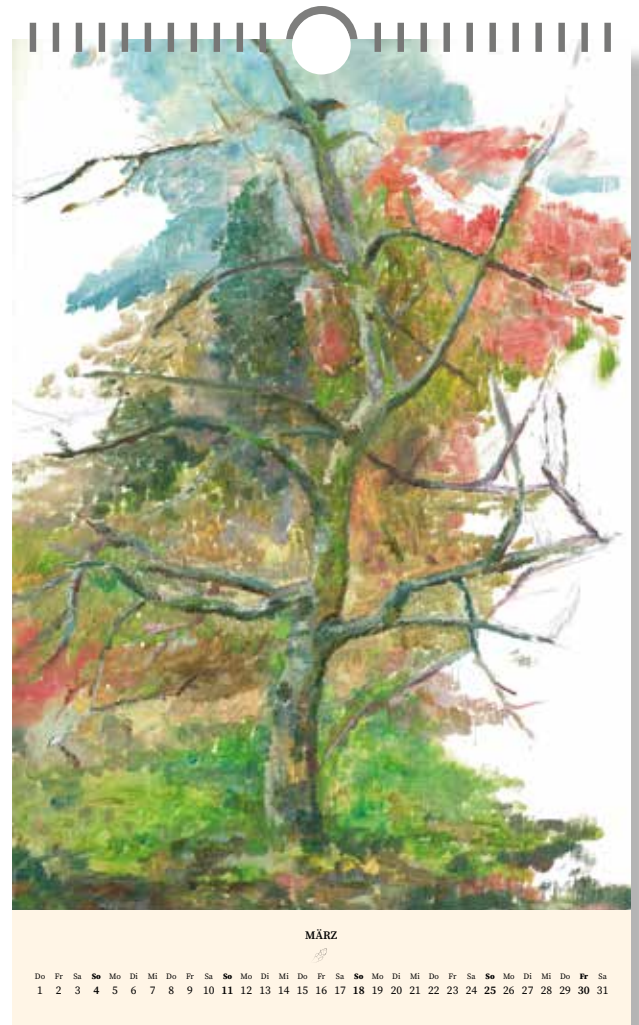

Felice Meer

Evas Garten

Kalender 2018

Dieser Kalender ist der letzte in einer 20-jährigen Reihe.

Mit ihm realisiere ich ein Vorhaben, welches mich schon lange interessiert hat: sich ein Jahr lang mit einem Ort beschäftigen, jeden Monat ein Bild malen. Nun ist es umgesetzt.

Das Motiv:

Der Apfelbaum im Garten des Hauses Höver 22, in dem wir leben und der uns bis ins Frühjahr hinein mit seinen Früchten versorgt.

Öl, Acryl, Tempera, Bleistift, Silberstift, Buntstift sind die Techniken, mit denen ich übers Jahr den Baum auf die grundierten Platten gemalt und gezeichnet habe, im Format A3, 297 mal 420 mm.